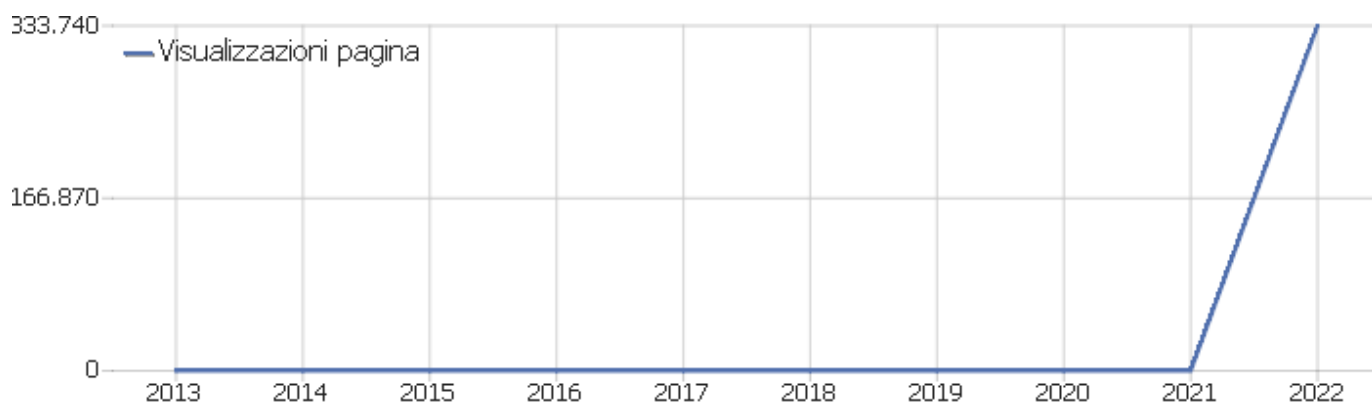

Browser	Visite	Azioni nel sito	Azioni per visita	Tempo medio sul sito	% rimbalzi	Tasso di conversione
Altri	14	41	2,9	00:01:23	43%	0%

[Torna all'inizio ↑](#)

Azioni - Metriche principali

Nome	Valore
Visualizzazioni pagina	333.735
Visualizzazioni uniche	133.500
Download	9.679
Download Unici	7.534
Outlinks (link esterni)	24.762
Link esterni unici	18.823
Ricerche	0
Parole chiave uniche	0
Tempo medio di generazione	0,65s