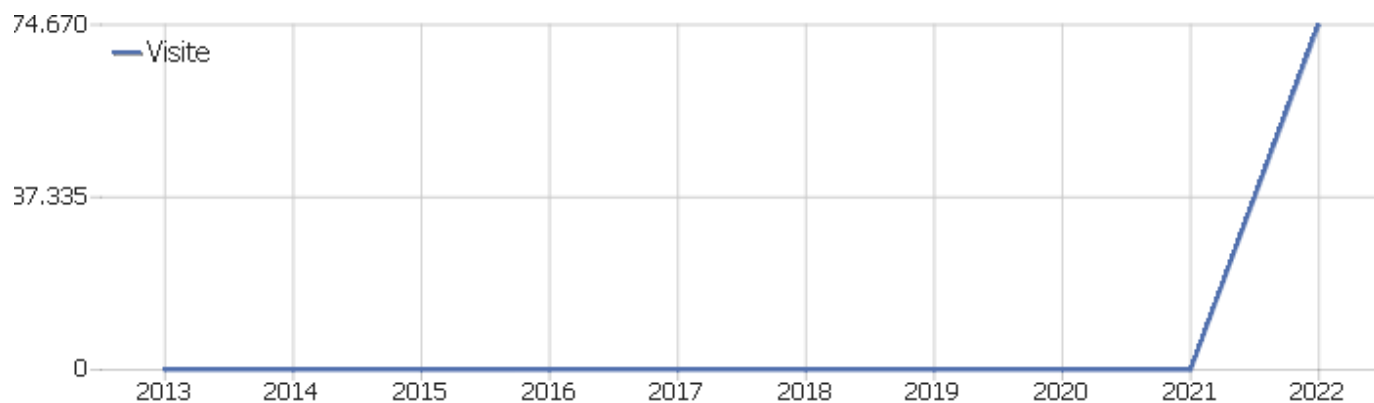

Salve,

Di seguito trovi il tuo report month per Sito istituzionale.

REPORT ANNUO

Arco temporale: 2022

Elenco report

- Le dashboard di tutti i siti
- Sommario delle visite
- Tipo di dispositivo
- Browser
- Azioni - Metriche principali
- Titoli delle pagine
- Durata delle visite

Le dashboard di tutti i siti

| Sito: | Visite | Azioni nel sito | Visualizzazioni pagina | Ricavo | Conversioni | Ordini Ecommerce | Guadagni prodotto |
|--------------------|--------|-----------------|------------------------|--------|-------------|------------------|-------------------|
| Sito istituzionale | 74.668 | 371.128 | 333.735 | 0 € | 0 | 0 | 0 € |

[Torna all'inizio ↑](#)

Sommario delle visite

| Nome | Valore |
|--|----------|
| Visite | 74.668 |
| Azioni nel sito | 371.128 |
| Numero massimo di azioni in una visita | 462 |
| Azioni per visita | 5 |
| Durata media delle visite (in secondi) | 00:02:17 |
| % rimbalzi | 32% |
| Visitatori unici | 0 |