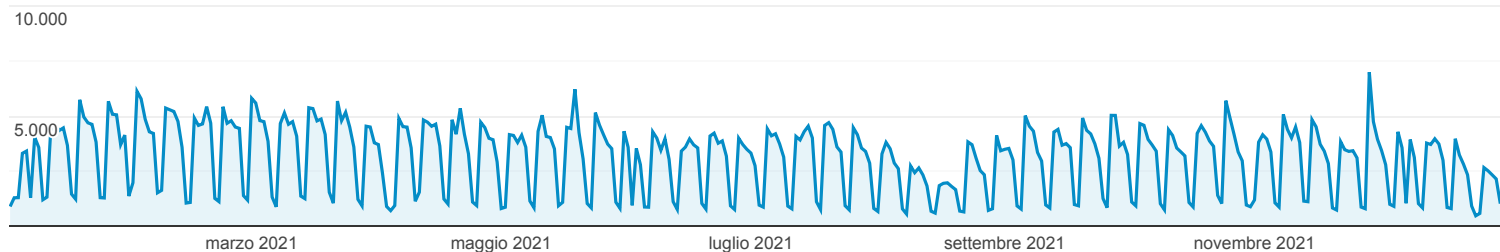

Panoramica contenuti

Tutti gli utenti
100,00% Visualizzazioni di pagina

1 gen 2021 - 31 dic 2021

Panoramica

Visualizzazioni di pagina

<p>Visualizzazioni di pagina</p> <p>1.124.652</p>	<p>Visualizzazioni di pagina uniche</p> <p>872.326</p>	<p>Tempo medio sulla pagina</p> <p>00:01:32</p>	<p>Frequenza di rimbalzo</p> <p>53,25%</p>	<p>% uscita</p> <p>42,42%</p>
--	---	--	---	--------------------------------------