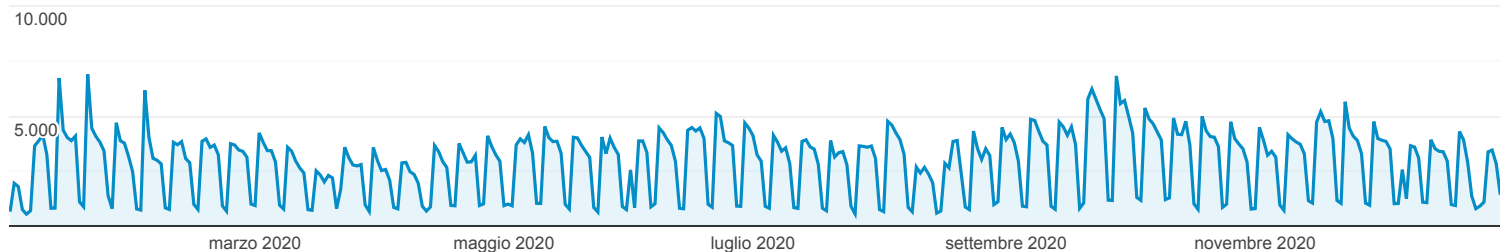

Panoramica contenuti

Tutti gli utenti  
100,00% Visualizzazioni di pagina

1 gen 2020 - 31 dic 2020

Panoramica

Visualizzazioni di pagina

<p>Visualizzazioni di pagina</p> <p><b>1.047.855</b></p>	<p>Visualizzazioni di pagina uniche</p> <p><b>814.119</b></p>	<p>Tempo medio sulla pagina</p> <p><b>00:01:25</b></p>	<p>Frequenza di rimbalzo</p> <p><b>56,20%</b></p>	<p>% uscita</p> <p><b>38,89%</b></p>
--	---	--	---	--------------------------------------

Pagina	Visualizzazioni di pagina	% Visualizzazioni di pagina
1. <a href="/it/content/amministrazione-trasparente">/it/content/amministrazione-trasparente</a>	123.691	11,80%
2. <a href="/">/</a>	106.818	10,19%
3. <a href="/content/registri-albi-e-certificazioni">/content/registri-albi-e-certificazioni</a>	45.773	4,37%
4. <a href="/it/content/servizi-online/appuntamenti">/it/content/servizi-online/appuntamenti</a>	39.250	3,75%
5. <a href="/content/il-registro-imprese">/content/il-registro-imprese</a>	25.961	2,48%
6. <a href="/it/content/borsa-merci-prezzi-e-tariffe-0">/it/content/borsa-merci-prezzi-e-tariffe-0</a>	23.312	2,22%
7. <a href="/it">/it</a>	21.851	2,09%
8. <a href="/it/content/sedi-e-contatti">/it/content/sedi-e-contatti</a>	18.595	1,77%
9. <a href="/it/content/servizi-online">/it/content/servizi-online</a>	17.859	1,70%
10. <a href="/it/content/il-registro-imprese">/it/content/il-registro-imprese</a>	16.081	1,53%