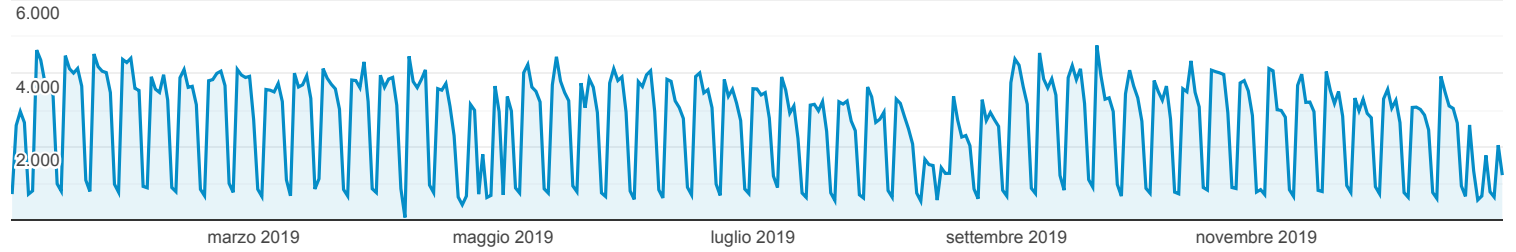

Panoramica contenuti

Tutti gli utenti
100,00% Visualizzazioni di pagina

1 gen 2019 - 31 dic 2019

Panoramica

Visualizzazioni di pagina

<p>Visualizzazioni di pagina</p> <p>950.163</p>	<p>Visualizzazioni di pagina uniche</p> <p>740.975</p>	<p>Tempo medio sulla pagina</p> <p>00:01:19</p>	<p>Frequenza di rimbalzo</p> <p>56,67%</p>	<p>% uscita</p> <p>38,39%</p>
--	---	--	---	--------------------------------------