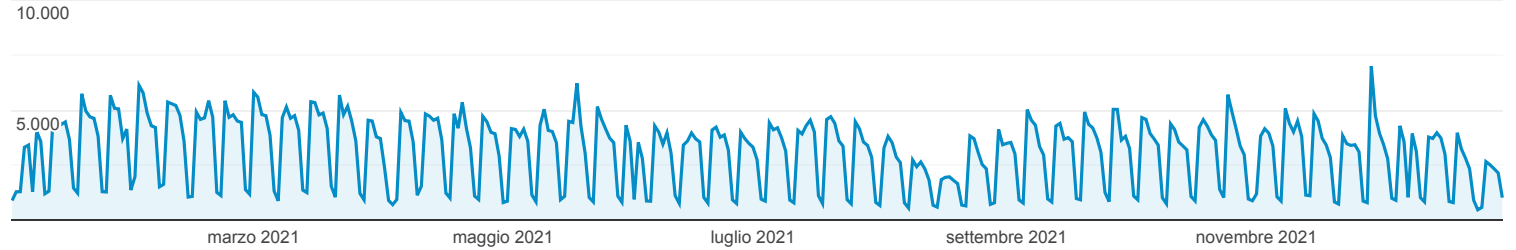

Pagine maggiormente visitate

Tutti gli utenti
100,00% Visualizzazioni di pagina

1 gen 2021 - 31 dic 2021

Esplorazione

Visualizzazioni di pagina

Pagina	Visualizzazioni di pagina	Visualizzazioni di pagina uniche	Tempo medio sulla pagina	Entrate	Frequenza di rimbalzo	% uscita	Valore pagina
	1.124.652 % del totale: 100,00% (1.124.652)	872.326 % del totale: 100,00% (872.326)	00:01:32 Media per vista: 00:01:32 (0,00%)	477.036 % del totale: 100,00% (477.036)	53,25% Media per vista: 53,25% (0,00%)	42,42% Media per vista: 42,42% (0,00%)	0,00 USD % del totale: 0,00% (0,00 USD)
1. /it/content/amministrazione-trasparente	115.321 (10,25%)	112.353 (12,88%)	00:00:23	102.740 (21,54%)	99,56%	89,49%	0,00 USD (0,00%)
2. /	83.794 (7,45%)	68.671 (7,87%)	00:00:51	63.917 (13,40%)	24,94%	28,81%	0,00 USD (0,00%)
3. /it/content/servizi-online/appuntamenti	50.503 (4,49%)	25.019 (2,87%)	00:00:31	6.364 (1,33%)	29,43%	10,55%	0,00 USD (0,00%)
4. /it	49.638 (4,41%)	37.187 (4,26%)	00:00:55	25.769 (5,40%)	21,59%	22,84%	0,00 USD (0,00%)
5. /content/registri-albi-e-certificazioni	40.593 (3,61%)	27.565 (3,16%)	00:00:19	2.290 (0,48%)	42,16%	6,63%	0,00 USD (0,00%)
6. /it/faq/come-si-può-verificare-se-un-marchio-è-gi-à-stato-registrato	32.060 (2,85%)	29.287 (3,36%)	00:16:19	29.233 (6,13%)	20,04%	90,17%	0,00 USD (0,00%)
7. /it/content/borsa-merci-prezzi-e-tariffe-0	26.184 (2,33%)	17.899 (2,05%)	00:01:06	16.538 (3,47%)	27,46%	49,82%	0,00 USD (0,00%)
8. /content/bandi-di-concorso	22.566 (2,01%)	14.663 (1,68%)	00:03:34	7.394 (1,55%)	47,02%	53,24%	0,00 USD (0,00%)
9. /content/il-registro-imprese	22.135 (1,97%)	16.363 (1,88%)	00:02:44	4.824 (1,01%)	31,09%	44,36%	0,00 USD (0,00%)
10. /it/content/sede-di-verona-sportello-1-firma-digit-ale-e-spide	17.216 (1,53%)	9.660 (1,11%)	00:01:49	1.805 (0,38%)	53,13%	26,44%	0,00 USD (0,00%)