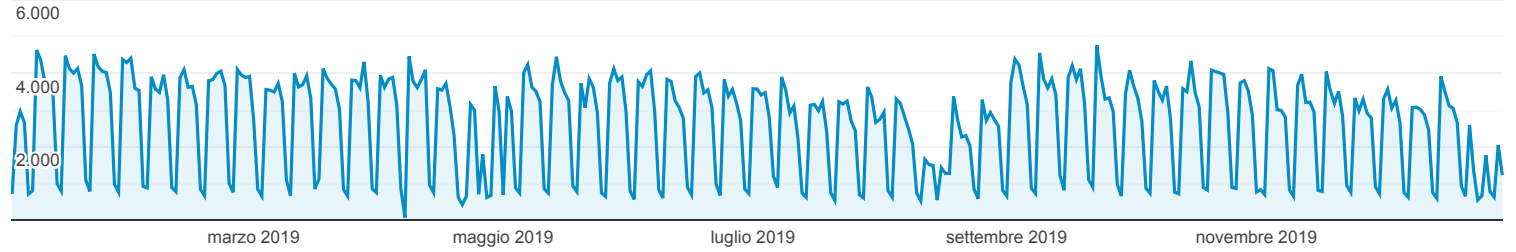

Pagine maggiormente visitate

Tutti gli utenti
100,00% Visualizzazioni di pagina

1 gen 2019 - 31 dic 2019

Esplorazione

Visualizzazioni di pagina

Pagina	Visualizzazioni di pagina	Visualizzazioni di pagina uniche	Tempo medio sulla pagina	Accessi	Frequenza di rimbalzo	% uscita	Valore pagina
	950.163 % del totale: 100,00% (950.163)	740.975 % del totale: 100,00% (740.975)	00:01:19 Media per vista: 00:01:19 (0,00%)	364.794 % del totale: 100,00% (364.794)	56,67% Media per vista: 56,67% (0,00%)	38,39% Media per vista: 38,39% (0,00%)	0,00 USD % del totale: 0,00% (0,00 USD)
1. /it/content/amministrazione-trasparente	111.285 (11,71%)	109.750 (14,81%)	00:00:33	104.211 (28,57%)	99,79%	94,07%	0,00 USD (0,00%)
2. /	105.012 (11,05%)	85.756 (11,57%)	00:00:58	80.684 (22,12%)	21,41%	25,42%	0,00 USD (0,00%)
3. /content/registri-albi-e-certificazioni	46.516 (4,90%)	30.542 (4,12%)	00:00:19	1.524 (0,42%)	10,79%	3,69%	0,00 USD (0,00%)
4. /it/content/servizi-online/appuntamenti	30.555 (3,22%)	14.412 (1,95%)	00:00:27	2.807 (0,77%)	10,01%	6,28%	0,00 USD (0,00%)
5. /content/il-registro-imprese	27.594 (2,90%)	20.650 (2,79%)	00:02:51	6.018 (1,65%)	33,95%	44,61%	0,00 USD (0,00%)
6. /it/content/sedi-e-contatti	20.793 (2,19%)	16.600 (2,24%)	00:01:54	5.205 (1,43%)	46,21%	40,52%	0,00 USD (0,00%)
7. /it	18.721 (1,97%)	13.484 (1,82%)	00:00:55	2.387 (0,65%)	45,13%	20,51%	0,00 USD (0,00%)
8. /it/content/servizi-online	15.426 (1,62%)	11.686 (1,58%)	00:00:32	3.170 (0,87%)	11,52%	10,28%	0,00 USD (0,00%)
9. /it/content/borsa-merci-prezzi-e-tariffe-0	12.634 (1,33%)	8.429 (1,14%)	00:00:55	7.394 (2,03%)	22,66%	45,22%	0,00 USD (0,00%)
10. /content/borsa-merci-prezzi-e-tariffe-0	12.184 (1,28%)	7.973 (1,08%)	00:00:55	2.348 (0,64%)	25,34%	36,85%	0,00 USD (0,00%)