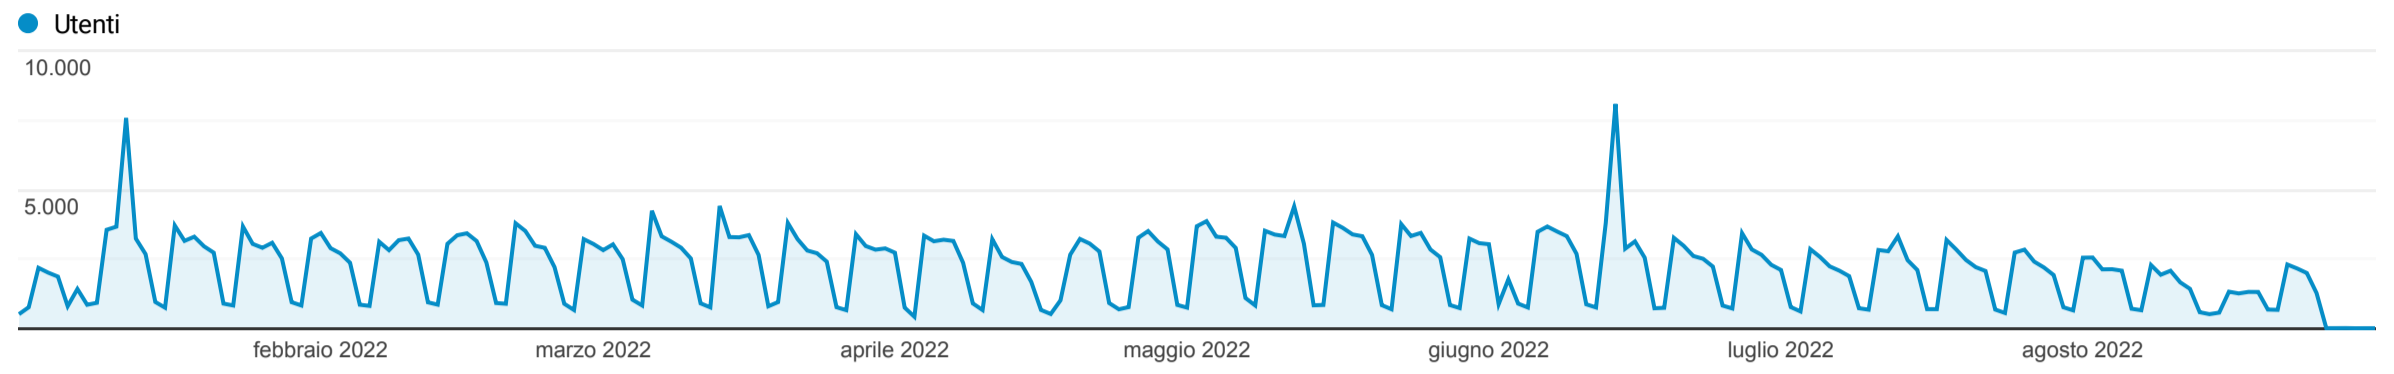

Canali

1 gen 2022 - 31 ago 2022

Tutti gli utenti
100,00% Utenti

Esplorazione

Riepilogo

Default Channel Grouping	Utenti	Utenti	Contributo al totale: Utenti
	515.648 % del totale: 100,00% (515.648)	515.648 % del totale: 100,00% (515.648)	
1. ■ Direct	332.452	63,38%	
2. ■ Organic Search	177.269	33,80%	
3. ■ Referral	9.984	1,90%	
4. ■ Email	3.014	0,57%	
5. ■ Social	1.816	0,35%	