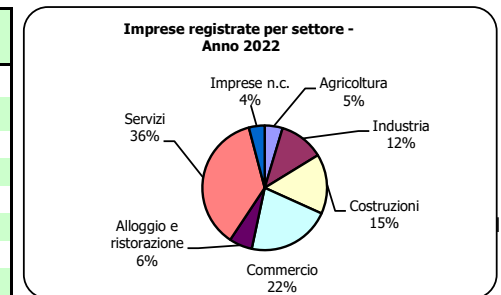

2020	2021	2022
<i>Imprese registrate:</i>			
Iscrizioni	112	135	132
Cancellazioni	124	118	172
-di cui cessazioni non d'ufficio	117	105	126

ATECO 2007	2020	2021	2022
Imprese registrate	2.406	2.418	2.388
di cui:			
Agricoltura	110	113	111
Industria	287	286	277
Costruzioni	377	386	370
Commercio	528	527	516
Servizi di alloggio e ristorazione	149	148	143
Servizi alle imprese e alle persone	860	857	873
Imprese n.c.	95	101	98