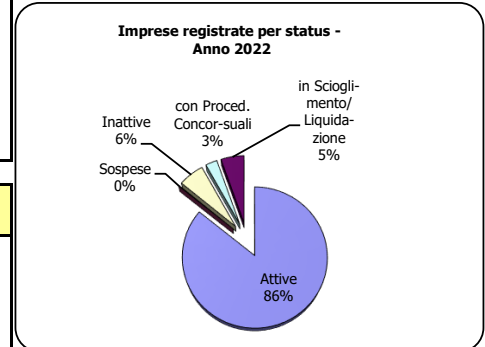

San Giovanni Lupatoto

		2020	2021	2022	Var. % 2021/2020	Var. % 2022/2021	% sul totale imprese reg. anno 2022
IMPRESE	Imprese registrate	2.406	2.418	2.388	0,5	-1,2	100,0
	di cui:						
	Società di capitale	825	840	863	1,8	2,7	36,1
	Società di persone	434	426	408	-1,8	-4,2	17,1
	Imprese individuali	1.052	1.059	1.023	0,7	-3,4	42,8
Altre forme	95	93	94	-2,1	1,1	3,9	
	Imprese attive	2.073	2.086	2.050	0,6	-1,7	
	Localizzazioni attive (imprese + unità locali)	2.665	2.706	2.687	1,5	-0,7	

	2020	2021	2022	% sul totale imprese reg. anno 2022
<i>Imprese registrate:</i>				
Artigiane	691	689	675	28,3
Femminili	486	487	484	20,3
Giovanili	216	219	214	9,0
Straniere comunitarie	64	72	68	2,8
Straniere extracomunitarie	226	232	235	9,8

	2022
Adetti alle localizzazioni	13.709