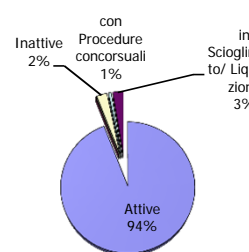

Rivoli Veronese

	2016	2017	30 giugno 2018	Var. % 2017/2016	Var. % 30.6.2018/30.6.2017	% sul totale imprese reg. al 30 giugno 2018
Imprese registrate	309	304	305	-1,6	-0,7	100,0
di cui:						
Società di capitale	71	70	73	-1,4	4,3	23,9
Società di persone	53	50	50	-5,7	-3,8	16,4
Imprese individuali	182	180	179	-1,1	-1,1	58,7
Altre forme	3	4	3	33,3	-25,0	1,0
Imprese attive	295	287	287	-2,7	-2,4	
Localizzazioni attive (imprese + unità locali)	365	362	364	-0,8	0,3	

	2016	2017	30 giugno 2018	% sul totale imprese reg. al 30 giugno 2018	2017
<i>Imprese registrate:</i>					
Artigiane	69	69	67	22,0	
Femminili	56	55	55	18,0	
Giovanili	19	21	18	5,9	
Straniere comunitarie	4	4	4	1,3	
Straniere extracomunitarie	4	5	6	2,0	

Addebi alle localizzazioni

1.171

Imprese registrate per status - 30 giugno 2018