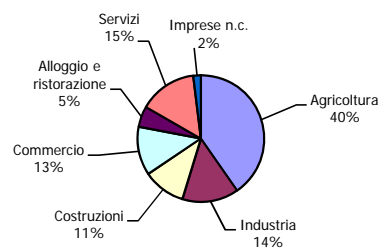

Imprese registrate per settore - 30 giugno 2018