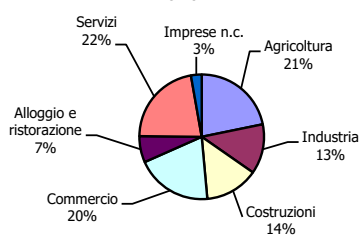

Imprese registrate per settore - Anno 2022