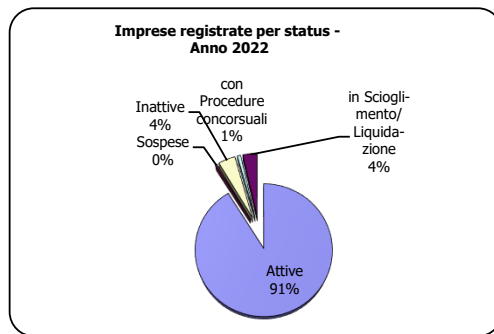

Castelnuovo del Garda

		2020	2021	2022	Var. % 2021/2020	Var. % 2022/2021	% sul totale imprese reg. anno 2022
IMPRESE	Imprese registrate	1.381	1.387	1.344	0,4	-3,1	100,0
	di cui:						
	Società di capitale	369	375	384	1,6	2,4	28,6
	Società di persone	247	250	246	1,2	-1,6	18,3
	Imprese individuali	745	742	696	-0,4	-6,2	51,8
	Altre forme	20	20	18	0,0	-10,0	1,3
Imprese attive	1.251	1.258	1.225	0,6	-2,6		
Localizzazioni attive (imprese + unità locali)	1.538	1.564	1.539	1,7	-1,6		

		2020	2021	2022	% sul totale imprese reg. anno 2022	2022
<i>Imprese registrate:</i>						
Artigiane		440	440	417	31,0	Addetti alle localizzazioni 4.842
Femminili		274	281	278	20,7	
Giovanili		97	88	83	6,2	
Straniere comunitarie		49	53	53	3,9	
Straniere extracomunitarie		159	159	132	9,8	

		2020	2021	2022
<i>Imprese registrate:</i>				
Iscrizioni		83	78	81
Cancellazioni		70	76	118
-di cui cessazioni non d'ufficio		70	63	67