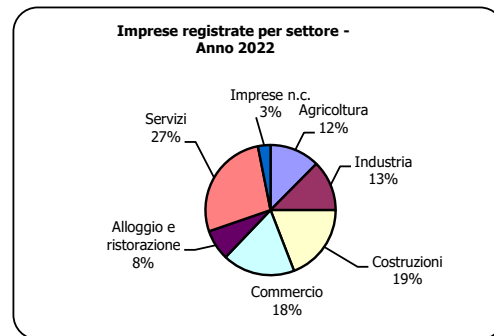

ATECO 2007		2020	2021	2022
Imprese registrate		1.381	1.387	1.344
di cui:	Agricoltura	182	178	167
	Industria	182	183	169
	Costruzioni	266	280	257
	Commercio	246	243	242
	Servizi di alloggio e ristorazione	102	105	102
	Servizi alle imprese e alle persone	355	359	365
	Imprese n.c.	48	39	42