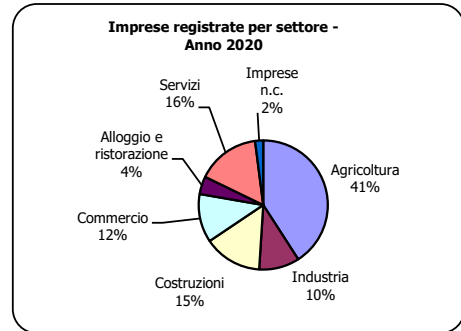

DEMOGRAFIA DELLE IMPRESE	2018	2019	2020
<i>Imprese registrate:</i>			
Iscrizioni	12	16	9
Cancellazioni	21	19	17
-di cui cessazioni non d'ufficio	20	18	17

ATECO 2007	2018	2019	2020
Imprese registrate	255	253	247
di cui:			
Agricoltura	106	102	101
Industria	25	22	25
Costruzioni	43	40	36
Commercio	31	33	30
Servizi di alloggio e ristorazione	11	11	11
Servizi alle imprese e alle persone	35	38	39
Imprese n.c.	4	7	5