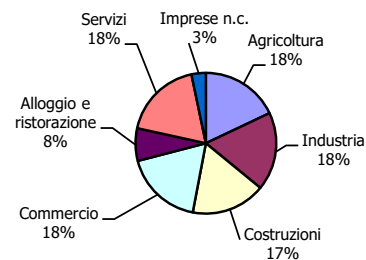

Imprese registrate per settore - Anno 2020