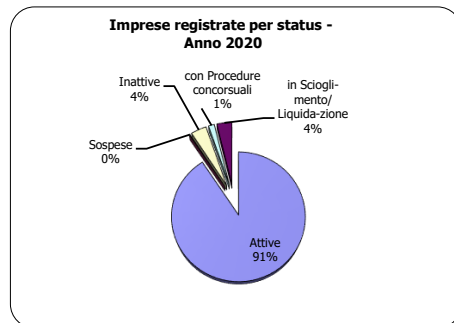

Badia Calavena

	2018	2019	2020	Var. % 2019/2018	Var. % 2020/2019	% sul totale imprese reg. anno 2020
Imprese registrate	309	308	308	-0,3	0,0	100,0
di cui:						
Società di capitale	44	45	47	2,3	4,4	15,3
Società di persone	52	53	51	1,9	-3,8	16,6
Imprese individuali	208	205	205	-1,4	0,0	66,6
Altre forme	5	5	5	0,0	0,0	1,6
Imprese attive	287	286	283	-0,3	-1,0	
Localizzazioni attive (imprese + unità locali)	337	335	329	-0,6	-1,8	

IMPRESE

	2018	2019	2020	% sul totale imprese reg. anno 2020
<i>Imprese registrate:</i>				
Artigiane	97	98	96	31,2
Femminili	60	63	64	20,8
Giovanili	27	29	34	11,0
Straniere comunitarie	10	9	8	2,6
Straniere extracomunitarie	12	14	13	4,2

	2020
Addetti alle localizzazioni	639