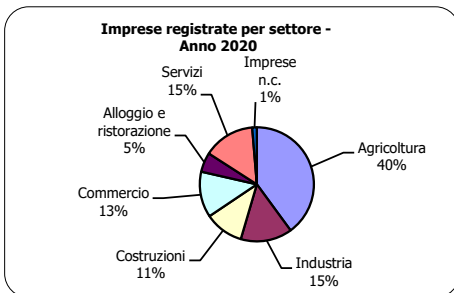

SETTORI ECONOMICI

ATECO 2007	2018	2019	2020
Imprese registrate	309	308	308
di cui:			
Agricoltura	107	103	105
Industria	37	39	41
Costruzioni	65	63	60
Commercio	40	39	38
Servizi di alloggio e ristorazione	13	16	15
Servizi alle imprese e alle persone	38	37	37
Imprese n.c.	9	11	12