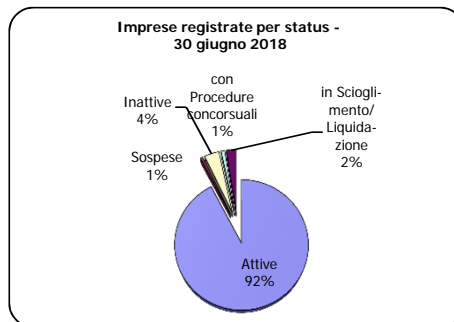

Negrar

	2016	2017	30 giugno 2018	Var. % 2017/2016	Var. % 30.6.2018/30.6.2017	% sul totale imprese reg. al 30 giugno 2018
Imprese registrate	1.698	1.699	1.695	0,1	-0,4	100,0
di cui:						
Società di capitale	254	270	278	6,3	6,1	16,4
Società di persone	360	351	349	-2,5	-3,6	20,6
Imprese individuali	1.059	1.055	1.047	-0,4	-0,6	61,8
Altre forme	25	23	21	-8,0	-16,0	1,2
Imprese attive	1.573	1.572	1.565	-0,1	-0,6	
Localizzazioni attive (imprese + unità locali)	1.801	1.790	1.780	-0,6	-0,9	

	2016	2017	30 giugno 2018	% sul totale imprese reg. al 30 giugno 2018	2017
<i>Imprese registrate:</i>					
Artigiane	488	480	474	28,0	
Femminili	337	332	333	19,6	
Giovanili	112	116	116	6,8	
Straniere comunitarie	25	26	26	1,5	
Straniere extracomunitarie	85	92	96	5,7	

Addetti alle localizzazioni **3.325**