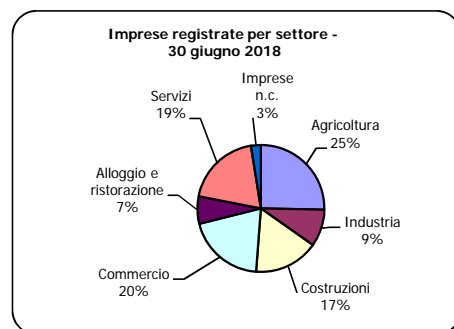

2016	2017
<i>Tasso di natalità (per 100 imprese)</i>	5,1	5,1
<i>Tasso di mortalità* (per 100 imprese)</i>	6,0	4,9
<i>Tasso di evoluzione (per 100 imprese)</i>	-0,9	0,1

* Al netto delle cancellazioni d'ufficio

ATECO 2007	2016	2017	30 giugno 2018
Imprese registrate	1.698	1.699	1.695
di cui:			
Agricoltura	417	424	429
Industria	156	160	160
Costruzioni	293	284	279
Commercio	343	345	338
Servizi di alloggio e ristorazione	123	119	118
Servizi alle imprese e alle persone	329	329	329
Imprese n.c.	37	38	42