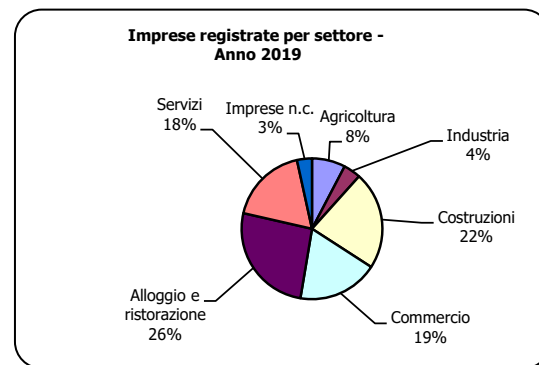

2017	2018	2019
SETTORI ECONOMICI	ATECO 2007					
	Imprese registrate			368	379	378
	di cui:	Agricoltura		22	27	29
		Industria		12	14	15
		Costruzioni		85	88	85
		Commercio		77	72	70
		Servizi di alloggio e ristorazione		101	104	98
		Servizi alle imprese e alle persone		57	62	68
	Imprese n.c.		14	12	13