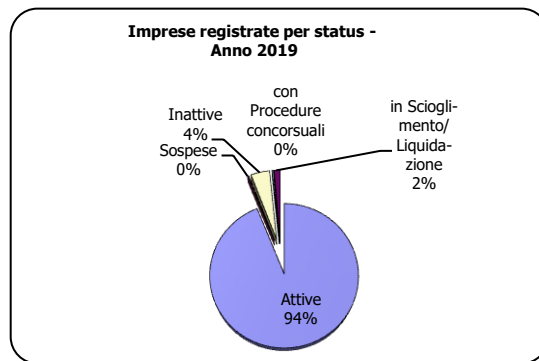

Torri del Benaco

				2017	2018	2019	Var. % 2018/2017	Var. % 2019/2018	% sul totale imprese reg. anno 2019
IMPRESE	Imprese registrate			368	379	378	3,0	-0,3	100,0
	di cui:	Società di capitale		34	38	41	11,8	7,9	10,8
		Società di persone		88	86	89	-2,3	3,5	23,5
		Imprese individuali		245	252	246	2,9	-2,4	65,1
		Altre forme		1	3	2	200,0	-33,3	0,5
	Imprese attive			342	355	355	3,8	0,0	
	Localizzazioni attive (imprese + unità locali)			399	416	418	4,3	0,5	

				2017	2018	2019	% sul totale imprese reg. anno 2019	2019	
<i>Imprese registrate:</i>								Addetti alle localizzazioni	
								1.037	
Artigiane				118	123	120	31,7		
Femminili				87	88	85	22,5		
Giovanili				25	31	27	7,1		
Straniere comunitarie				17	19	19	5,0		
Straniere extracomunitarie				22	25	25	6,6		

				2017	2018	2019
DEMOGRAFIA DELLE IMPRESE	<i>Imprese registrate:</i>					
	Iscrizioni			30	28	20
	Cancellazioni			17	18	19
	-di cui cessazioni non d'ufficio			17	18	18