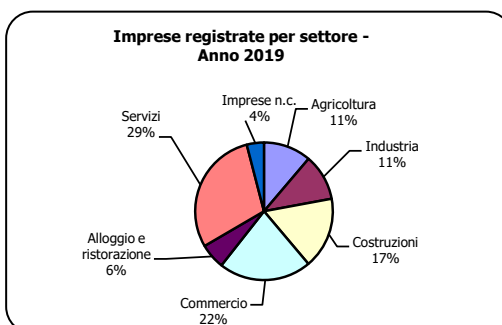

DEMOGRAFIA DELLE IMPRESE	2017	2018	2019
<i>Imprese registrate:</i>			
Iscrizioni	153	149	141
Cancellazioni	151	156	141
-di cui cessazioni non d'ufficio	147	143	132

SETTORI ECONOMICI	2017	2018	2019
ATECO 2007			
Imprese registrate	2.597	2.592	2.577
di cui:			
Agricoltura	302	295	289
Industria	288	288	280
Costruzioni	447	439	432
Commercio	577	567	561
Servizi di alloggio e ristorazione	146	154	154
Servizi alle imprese e alle persone	739	749	757
Imprese n.c.	98	100	104