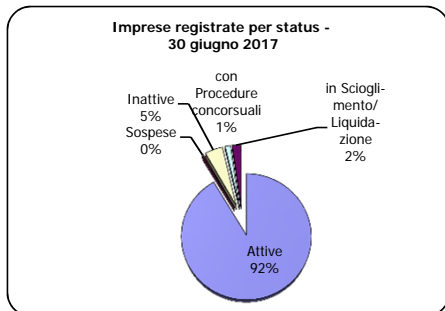

Grezzana

		2015	2016	30 giugno 2017	Var. % 2016/2015	Var. % 30.6.2017/30.6.2016	% sul totale imprese reg. al 30 giugno 2017
IMPRESE	Imprese registrate	1.183	1.176	1.169	-0,6	-0,7	100,0
	di cui:						
	Società di capitale	288	283	282	-1,7	-1,7	24,1
	Società di persone	268	271	269	1,1	0,0	23,0
	Imprese individuali	612	602	599	-1,6	-0,7	51,2
Altre forme	15	20	19	33,3	5,6	1,6	
	Imprese attive	1.083	1.067	1.069	-1,5	-0,9	
	Localizzazioni attive (imprese + unità locali)	1.253	1.238	1.246	-1,2	-0,3	

	2015	2016	30 giugno 2017	% sul totale imprese reg. al 30 giugno 2017
<i>Imprese registrate:</i>				
Artigiane	387	371	373	31,9
Femminili	195	195	202	17,3
Giovanili	107	98	92	7,9
Straniere comunitarie	27	26	28	2,4
Straniere extracomunitarie	88	89	90	7,7

	2016
Addebi. alle localizzazioni	2.899