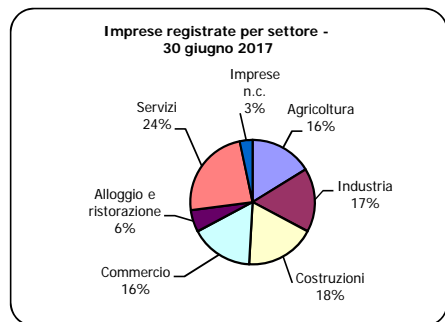

2015	2016
<i>Tasso di natalità (per 100 imprese)</i>	4,5	3,1
<i>Tasso di mortalità* (per 100 imprese)</i>	4,9	3,5
<i>Tasso di evoluzione (per 100 imprese)</i>	-0,3	-0,3

* Al netto delle cancellazioni d'ufficio

ATECO 2007	2015	2016	30 giugno 2017
Imprese registrate	1.183	1.176	1.169
di cui:			
Agricoltura	193	191	189
Industria	195	191	194
Costruzioni	223	215	212
Commercio	199	198	191
Servizi di alloggio e ristorazione	64	64	67
Servizi alle imprese e alle persone	269	272	277
Imprese n.c.	40	45	39