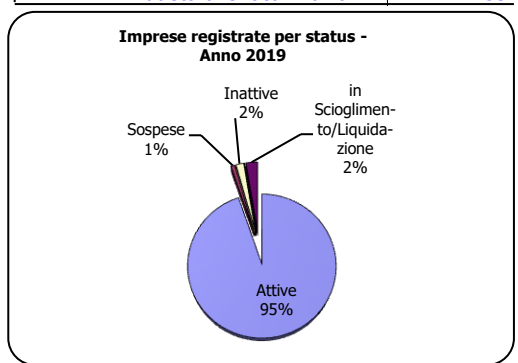

Erbezzo

				2017	2018	2019	Var. % 2018/2017	Var. % 2019/2018	% sul totale imprese reg. anno 2019	
IMPRESE	Imprese registrate			108	112	115	3,7	2,7	100,0	
	di cui:	Società di capitale		6	7	7	16,7	0,0	6,1	
		Società di persone		24	23	22	-4,2	-4,3	19,1	
		Imprese individuali		77	80	84	3,9	5,0	73,0	
		Altre forme		1	2	2	100,0	0,0	1,7	
		Imprese attive			103	106	109	2,9	2,8	
	Localizzazioni attive (imprese + unità locali)			119	123	127	3,4	3,3		

	2017	2018	2019	% sul totale imprese reg. anno 2019
<i>Imprese registrate:</i>				
Artigiane	27	29	29	25,2
Femminili	21	20	22	19,1
Giovanili	9	11	10	8,7
Straniere comunitarie	-	-	-	0,0
Straniere extracomunitarie	2	2	2	1,7

	2019
Addetti alle localizzazioni	253