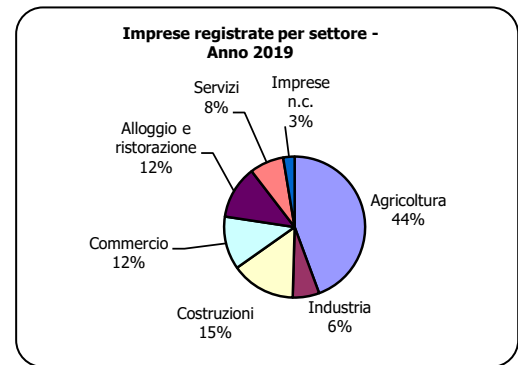

DEMOGRAFIA DELLE IMPRESE	2017	2018	2019
<i>Imprese registrate:</i>			
Iscrizioni	1	6	1
Cancellazioni	3	1	1
-di cui cessazioni non d'ufficio	3	1	1

SETTORI ECONOMICI	2017	2018	2019
ATECO 2007			
Imprese registrate	108	112	115
di cui:			
Agricoltura	49	50	51
Industria	7	7	7
Costruzioni	14	16	17
Commercio	15	15	14
Servizi di alloggio e ristorazione	14	14	14
Servizi alle imprese e alle persone	7	7	9
Imprese n.c.	2	3	3