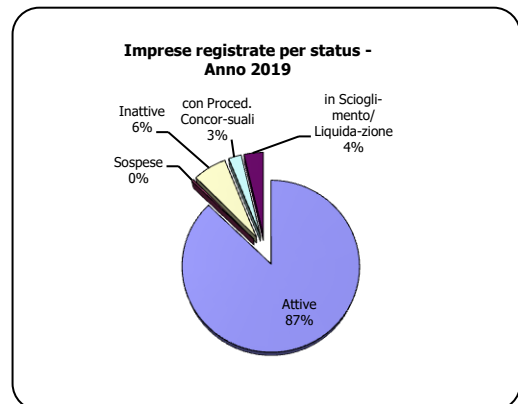

Bussolengo

		2017	2018	2019	Var. % 2018/2017	Var. % 2019/2018	% sul totale imprese reg. anno 2019	
IMPRESE	Imprese registrate	2.224	2.243	2.231	0,9	-0,5	100,0	
	di cui:							
	Società di capitale	624	652	657	4,5	0,8	29,4	
	Società di persone	371	368	361	-0,8	-1,9	16,2	
	Imprese individuali	1.129	1.125	1.113	-0,4	-1,1	49,9	
	Altre forme	100	98	100	-2,0	2,0	4,5	
	Imprese attive	1.964	1.964	1.947	0,0	-0,9		
	Localizzazioni attive (imprese + unità locali)	2.496	2.487	2.479	-0,4	-0,3		
			2017	2018	2019			2019
	<i>Imprese registrate:</i>							
Artigiane	650	642	625	28,0				
Femminili	437	442	433	19,4				
Giovanili	204	209	205	9,2				
Straniere comunitarie	99	102	111	5,0				
Straniere extracomunitarie	225	233	248	11,1				

	2019
Addetti alle localizzazioni	9.654

		2017	2018	2019
DEMOGRAFIA DELLE IMPRESE	<i>Imprese registrate:</i>			
	Iscrizioni	140	143	131
	Cancellazioni	107	127	138
	-di cui cessazioni non d'ufficio	106	122	127