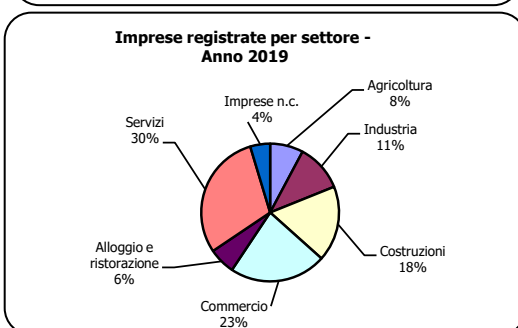

Bussolengo

		2017	2018	2019	Var. % 2018/2017	Var. % 2019/2018	% sul totale imprese reg. anno 2019	
IMPRESE	Imprese registrate	2.224	2.243	2.231	0,9	-0,5	100,0	
	di cui:							
	Società di capitale	624	652	657	4,5	0,8	29,4	
	Società di persone	371	368	361	-0,8	-1,9	16,2	
	Imprese individuali	1.129	1.125	1.113	-0,4	-1,1	49,9	
	Altre forme	100	98	100	-2,0	2,0	4,5	
	Imprese attive	1.964	1.964	1.947	0,0	-0,9		
	Localizzazioni attive (imprese + unità locali)	2.496	2.487	2.479	-0,4	-0,3		
			2017	2018	2019			2019
	<i>Imprese registrate:</i>							
Artigiane	650	642	625	28,0				
Femminili	437	442	433	19,4				
Giovanili	204	209	205	9,2				
Straniere comunitarie	99	102	111	5,0				
Straniere extracomunitarie	225	233	248	11,1				

	2019
Addetti alle localizzazioni	9.654

		2017	2018	2019
DEMOGRAFIA DELLE IMPRESE	<i>Imprese registrate:</i>			
	Iscrizioni	140	143	131
	Cancellazioni	107	127	138
	-di cui cessazioni non d'ufficio	106	122	127

		2017	2018	2019
SETTORI ECONOMICI	ATECO 2007			
	Imprese registrate	2.224	2.243	2.231
	di cui:			
	Agricoltura	173	176	174
	Industria	255	256	248
	Costruzioni	391	389	395
	Commercio	502	506	507
	Servizi di alloggio e ristorazione	138	141	139
	Servizi alle imprese e alle persone	663	670	664
	Imprese n.c.	102	105	104