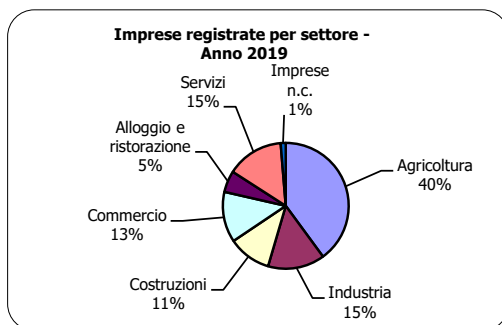

DEMOGRAFIA DELLE IMPRESE	2017	2018	2019
<i>Imprese registrate:</i>			
Iscrizioni	20	15	15
Cancellazioni	10	12	19
<i>-di cui cessazioni non d'ufficio</i>	<i>10</i>	<i>12</i>	<i>17</i>

ATECO 2007	2017	2018	2019
Imprese registrate	309	309	308
di cui:			
Agricoltura	107	107	103
Industria	34	37	39
Costruzioni	66	65	63
Commercio	38	40	39
Servizi di alloggio e ristorazione	13	13	16
Servizi alle imprese e alle persone	39	38	37
Imprese n.c.	12	9	11