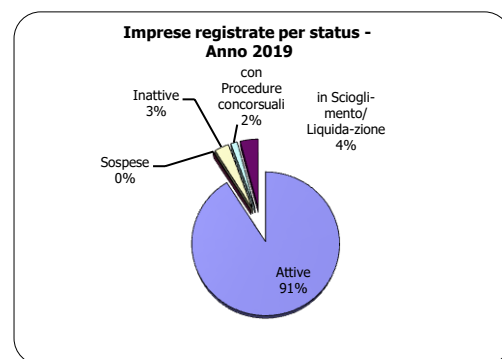

Badia Calavena

				2017	2018	2019	Var. % 2018/2017	Var. % 2019/2018	% sul totale imprese reg. anno 2019
IMPRESE	Imprese registrate			309	309	308	0,0	-0,3	100,0
	di cui:	Società di capitale		43	44	45	2,3	2,3	14,6
		Società di persone		52	52	53	0,0	1,9	17,2
		Imprese individuali		208	208	205	0,0	-1,4	66,6
		Altre forme		6	5	5	-16,7	0,0	1,6
		Imprese attive		282	287	286	1,8	-0,3	
	Localizzazioni attive (imprese + unità locali)		333	337	335	1,2	-0,6		

	2017	2018	2019	% sul totale imprese reg. anno 2019
<i>Imprese registrate:</i>				
Artigiane	94	97	98	31,8
Femminili	60	60	63	20,5
Giovanili	30	27	29	9,4
Straniere comunitarie	11	10	9	2,9
Straniere extracomunitarie	10	12	14	4,5

	2019
Addetti alle localizzazioni	645